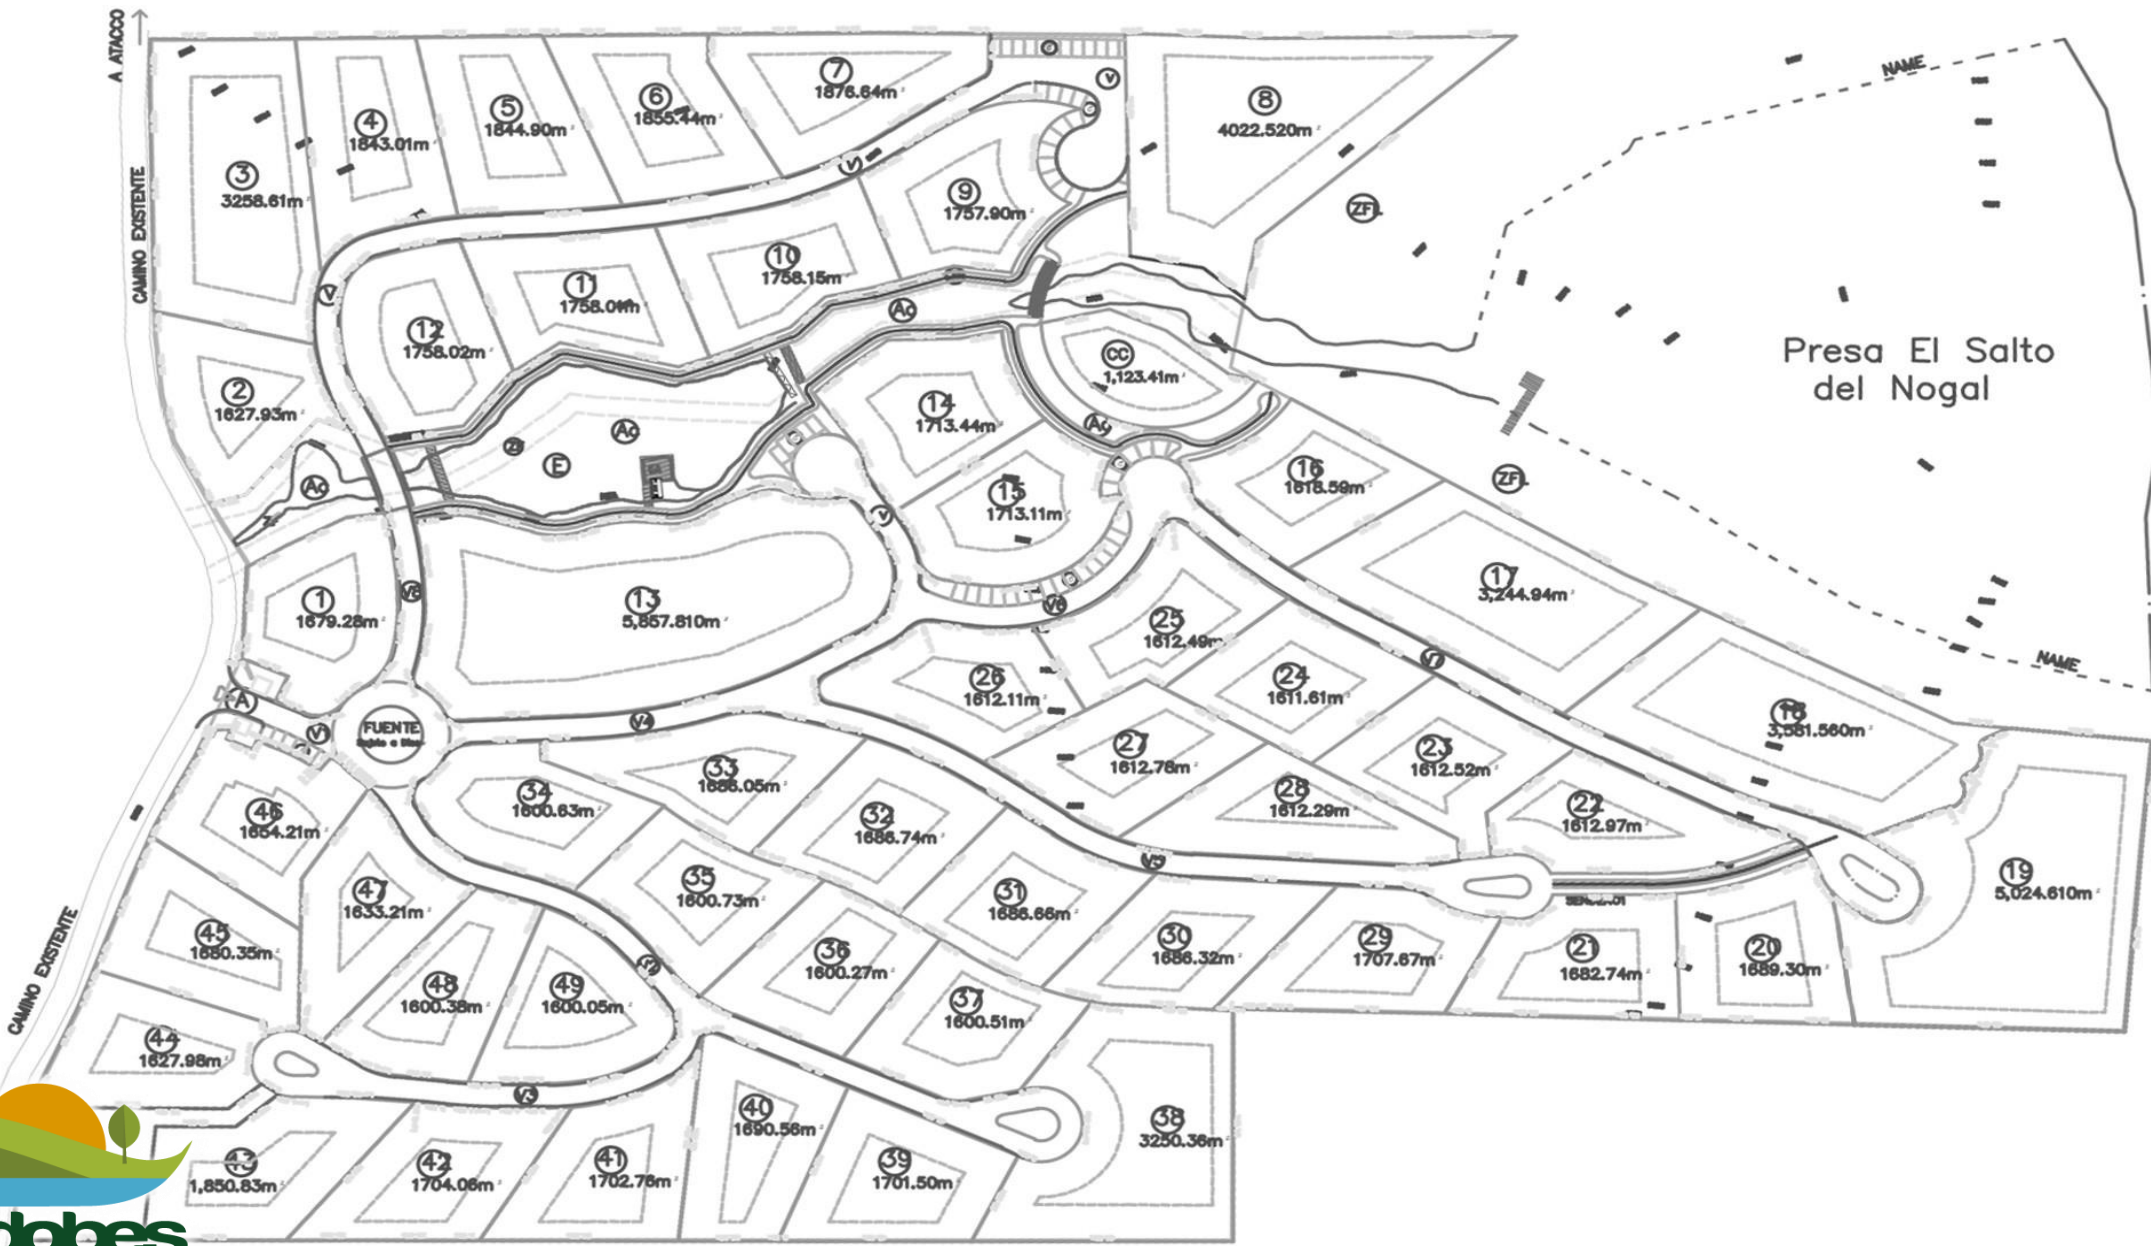

Lotes en venta desde 1600 m2

Terrenos Residencial Campestre en venta 3 km ó 10 min del pueblo de Tapalpa, ubicado frente a la presa El Salto del Nogal, es una espléndida oportunidad para vivir rodeado de naturaleza y disfrutar de un fin de semana o unas vacaciones tranquilo y relajado, o experimentar actividades al aire libre que te ofrece Tapalpa y sus alrededores.

Lotes en venta desde 1600 m2

DISEÑADO PARA TI Y TU FAMILIA FINCA LOS ADOBES TE OFRECE

- Barda perimetral y caseta de ingreso controlada las 24hrs.
- Botadero para embarcaciones pequeñas.
- Parque lineal peatonal al rededor del arroyo y lago.
- Alumbrado público ecológico.
- Casa club con una superficie de 0.25 hectáreas.
- Espacio de estacionamiento para visitas dentro del desarrollo.
- Vigilancia las 24 hrs.
- Áreas verdes comunes y servidumbres laterales.
- Cableado oculto.
- Parque infantil.
- Escrituración y entrega inmediata.

LA PALETA
los adobes

Lotes en venta desde 1600 m2

CVR | .com.mx

Lotes en venta desde 1600 m2

Lotes en venta desde 1600 m2